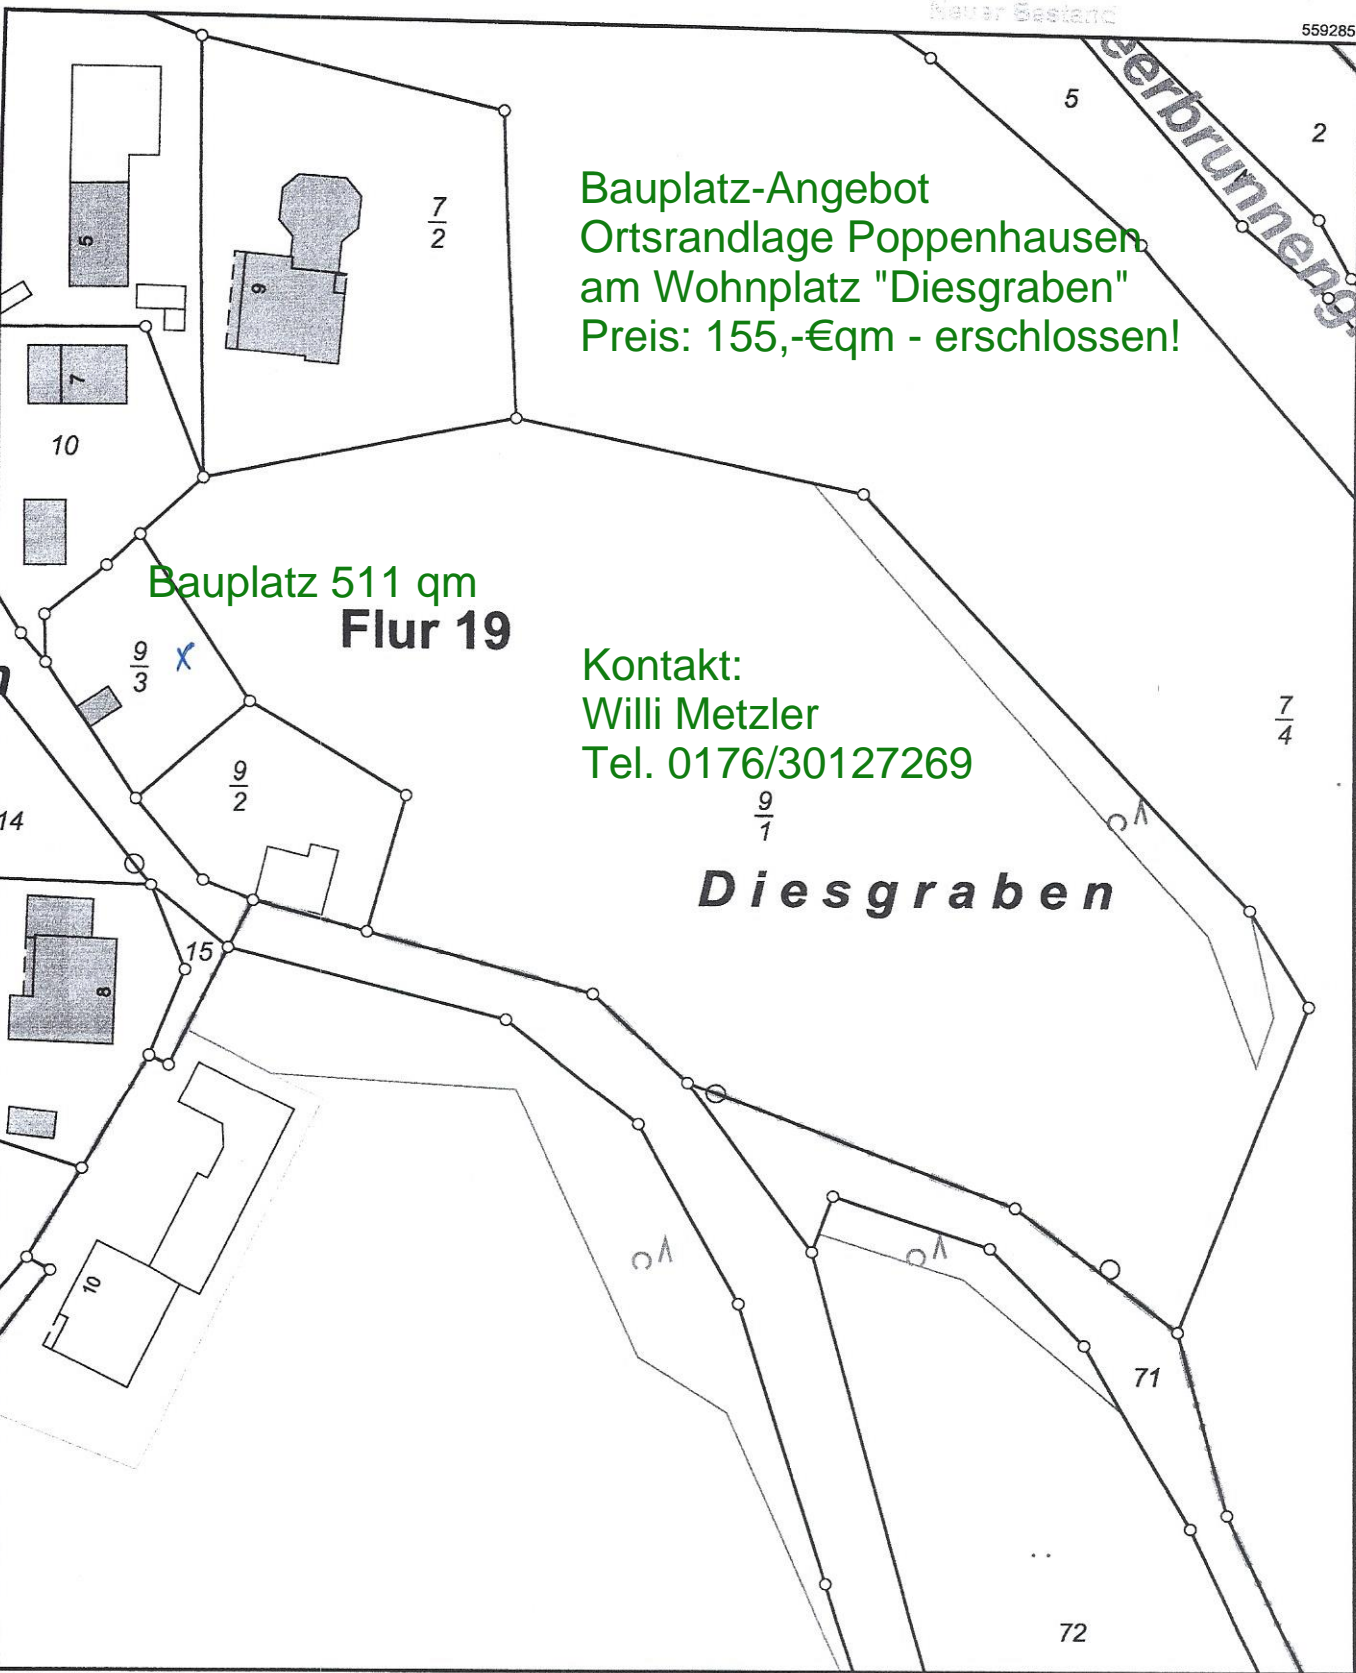

Flurstück: 9/1
Flur: 19
Gemarkung: Poppenhausen

Gemeinde: Poppenhausen (Wasserkuppe)
Kreis: Fulda
Regierungsbezirk: Kassel

Neuer Bestand

Bauplatz-Angebot
Ortsrandlage Poppenhausen
am Wohnplatz "Diesgraben"
Preis: 155,-€/qm - erschlossen!

Bauplatz 511 qm
Flur 19

Kontakt:
Willi Metzler
Tel. 0176/30127269

Diesgraben

5592637

Maßstab 1:1000

Meter

5592857

32.562222

32.562042